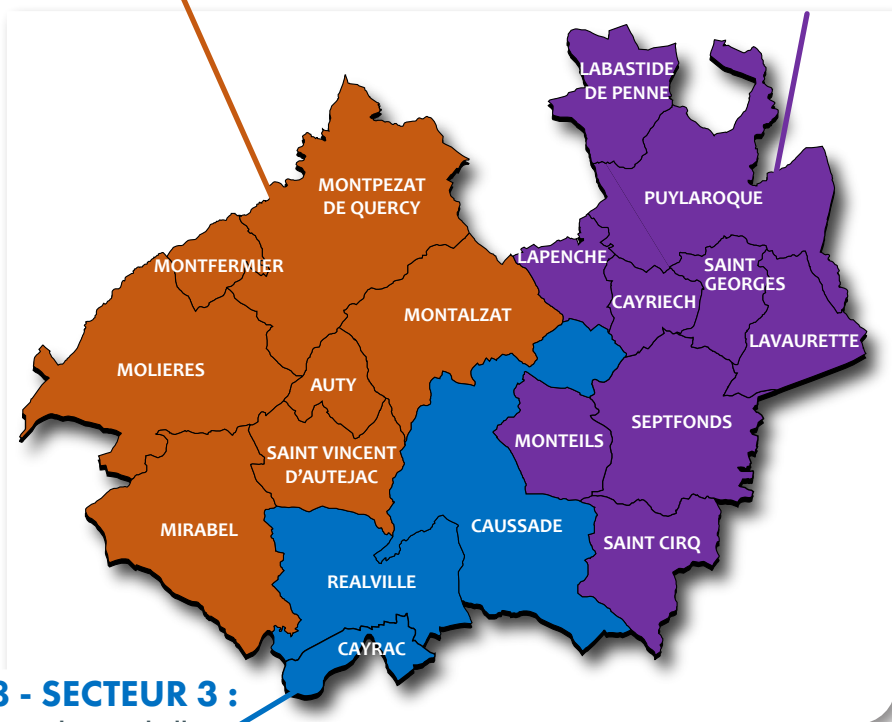

La mise en œuvre s'étalera sur 3 années échelonnées par secteurs :

2026 - SECTEUR 1 :

Auty, Mirabel, Molières,
Montalzat,
Montpezat-de-Quercy,
Montfermier et
Saint Vincent-d'Autéjac

2027 - SECTEUR 2 :

Lapenche, Cayriech,
Labastide-de-Penne,
Puylaroque,
Saint-Georges,
Lavaurette, Monteils,
Saint-Cirq et Septfonds

2028 - SECTEUR 3 :

Caussade, Réalville
et Cayrac

JUILLET 2026

La collecte évolue

(vers un service plus simple et plus efficace)

Communauté de Communes du Quercy Caussadais
Service Collecte et Valorisation des Déchets : 05 63 93 28 66
www.quercycaussadais.fr