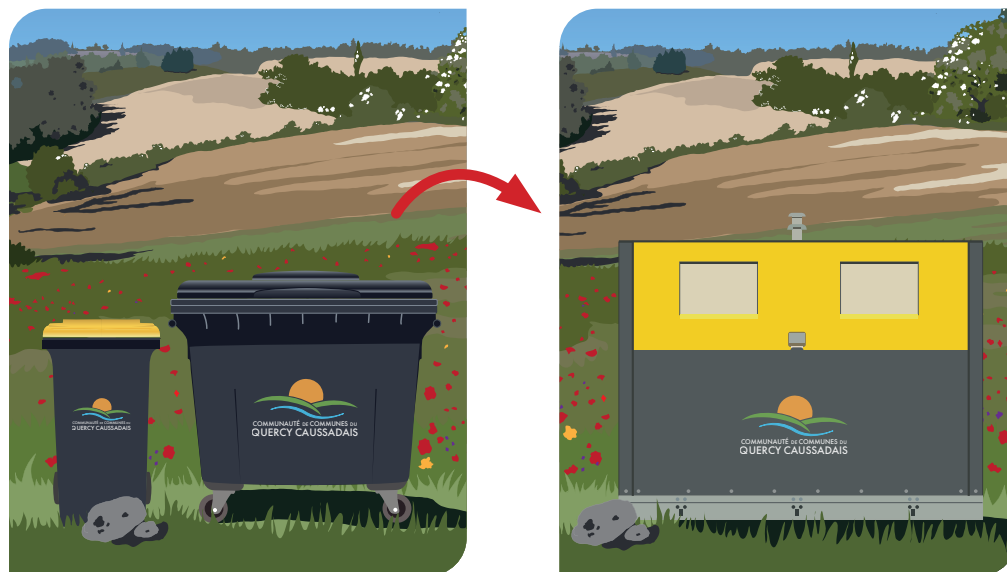

La collecte évolue

(vers un service plus simple et plus efficace)

Communauté de Communes du Quercy Caussadais
Service Collecte et Valorisation des Déchets : 05 63 93 28 66
www.quercycaussadais.fr